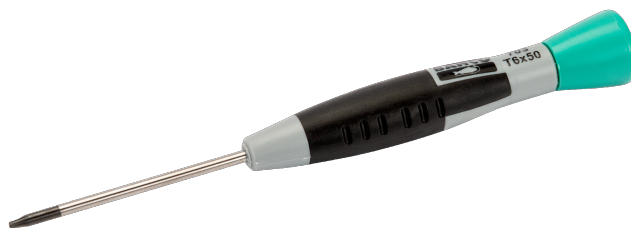

703

**Chaves de Parafusos de Precisão
Torx®**

DETALHES DO PRODUTO

- Chave de parafusos de precisão para parafusos TORX®
- Cabo: cabo em 2 componentes. A cabeça rotativa permite um movimento de dedos rápido e confortável ao rodar
- Tampa de diferentes cores, para uma fácil identificação da ponta
- Lâmina: liga de aço de alto desempenho. Cromada e inteiramente endurecida
- A ponta com acabamento em preto, com fresagem de precisão, garante exatidão elevada e ajuste de precisão
- Marcação: tamanho e número de peça com marcação a laser na lâmina

ATRIBUTOS DO PRODUTO

Produto								
703-4-50	T 4	1,30 mm	50 mm	2.5 mm	14 mm	87 mm	137 mm	21 g
703-5-50	T 5	1,37 mm	50 mm	2.5 mm	14 mm	87 mm	137 mm	21 g
703-6-50	T 6	1,65 mm	50 mm	2.5 mm	14 mm	87 mm	137 mm	21 g
703-7-50	T 7	1,97 mm	50 mm	2.5 mm	14 mm	87 mm	137 mm	21 g
703-8-50	T 8	2,30 mm	50 mm	2.5 mm	14 mm	87 mm	137 mm	23 g
703-9-50	T 9	2,48 mm	50 mm	3 mm	14 mm	87 mm	137 mm	23 g
703-10-50	T 10	2,72 mm	50 mm	3 mm	14 mm	87 mm	137 mm	23 g
703-15-75	T 15	3,26 mm	75 mm	4 mm	14 mm	87 mm	162 mm	30 g
703-20-75	T 20	3,84 mm	75 mm	4 mm	14 mm	87 mm	162 mm	30 g