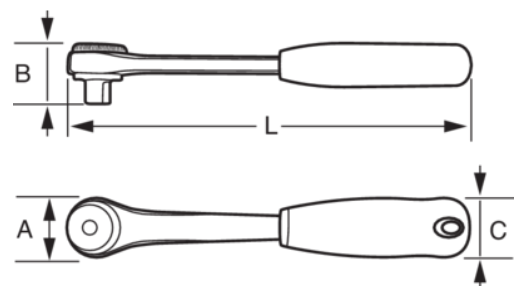

7755-3/8

Roquete reversível ERGO® de 72 dentes

## DETALHES DO PRODUTO

- Roquete de 3/8", desenvolvido de acordo com o processo científico ERGO™
- 72 dentes/ângulo de ação de 5°
- Liga de aço de alto desempenho
- Acabamento de polimento fino
- Mudança fácil de direção com uma só mão, ao virar ligeiramente o anel de inversão, patenteado
- Desengate rápido das chaves de caixa ao pressionar o botão de bloqueio
- Disco de rotação rápida integrado que agiliza a operação de aperto e desaperto de parafusos
- Peças de substituição disponíveis
- ISO 3315/1174-2
- DIN 3122/3120; UNE 16512
- SB: Em embalagem individual num cartão informativo de plástico

## ATRIBUTOS DO PRODUTO

Produto				<b>A</b>	<b>B</b>	<b>C</b>		
<b>7755-3/8</b>	3/8 in	5 °	72	33 mm	29,4 mm	27 mm	215 mm	245 g
<b>SB7755-3/8</b>	3/8 in	5 °	72	33 mm	29,4 mm	27 mm	215 mm	245 g

**Follow the Fish!**