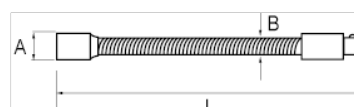

6960F Extensor flexível

DETALHES DO PRODUTO

- Barra de extensão articulada de 1/4"
- Liga de aço de alto desempenho
- Acabamento de polimento fino
- Não utilizar para operações de aperto final ou desaperto inicial
- Torque máximo de 5 Nm
- ISO 1174
- DIN 3120

ATRIBUTOS DO PRODUTO

Produto		A	B	
SB6960F-6	150 mm	12 mm	6 mm	45 g
6960F-6	150 mm	12 mm	6 mm	45 g