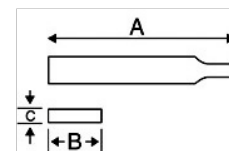

**2-303**

**Lima quadrada. Embalagem industrial  
sem cabo**

#### DETALHES DO PRODUTO

- Para trabalhos de limagem fina e polimento
- Usada por gravadores, técnicos de precisão, fabricantes de instrumentos, relojoeiros e ourives
- Forma: quadrada com superfícies afiladas para a ponta
- Superfícies com picagem dupla
- Tipo de picagem: 0 = Bastardo, 1 = 1/2 murça, 2 = Murça, 4 = Murça fina

## ATRIBUTOS DO PRODUTO

Produto	<b>A</b>	<b>B</b>			
<b>2-303-14-2-0</b>	140 mm	2,2 mm	38	2	6 g
<b>2-303-16-0-0</b>	160 mm	2.4 mm	25	0	7 g
<b>2-303-16-1-0</b>	160 mm	2.4 mm	31	1	7 g
<b>2-303-16-2-0</b>	160 mm	2.4 mm	38	2	7 g
<b>2-303-16-4-0</b>	160 mm	2.4 mm	56	4	7 g
<b>2-303-18-0-0</b>	180 mm	2,6 mm	25	0	9 g
<b>2-303-18-2-0</b>	180 mm	2,6 mm	38	2	9 g