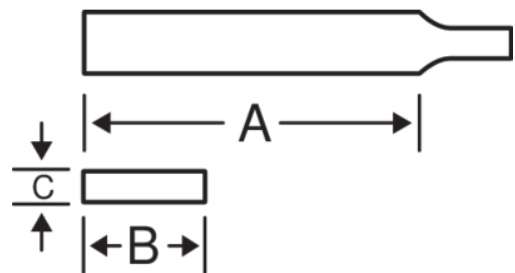

1-210...-0

Lima meia-cana. Embalagem industrial sem cabo

## DETALHES DO PRODUTO

- Para limagem de superfícies planas e côncavas e furos de grandes dimensões
- Adequadas para trabalhos de desbaste
- Forma: superfícies e lados afilados em direção à ponta
- Tamanhos 4" e 6" totalmente afiados e tamanhos 8" e superiores semiafiados
- Picagem dupla
- Tipo de picagem: 1 = Bastardo, 2 = 1/2 murça, 3 = Murça

## ATRIBUTOS DO PRODUTO

Produto	<b>A</b>	<b>B</b>	<b>C</b>			
<b>1-210-04-1-0</b>	100 mm	10 mm	3 mm	15	1	15 g
<b>1-210-04-2-0</b>	100 mm	10 mm	3 mm	21	2	15 g
<b>1-210-04-3-0</b>	100 mm	10 mm	3 mm	29	3	15 g
<b>1-210-06-1-0</b>	150 mm	16 mm	4,5 mm	12	1	52 g
<b>1-210-06-2-0</b>	150 mm	16 mm	4,5 mm	17	2	52 g
<b>1-210-06-3-0</b>	150 mm	16 mm	4,5 mm	24	3	52 g
<b>1-210-08-1-0</b>	200 mm	20,5 mm	6 mm	10	1	127 g
<b>1-210-08-2-0</b>	200 mm	20,5 mm	6 mm	15	2	127 g
<b>1-210-08-3-0</b>	200 mm	20,5 mm	6 mm	21	3	127 g
<b>1-210-10-1-0</b>	250 mm	25 mm	7 mm	9	1	243 g
<b>1-210-10-2-0</b>	250 mm	25 mm	7 mm	12	2	243 g
<b>1-210-10-3-0</b>	250 mm	25 mm	7 mm	17	3	243 g
<b>1-210-12-1-0</b>	300 mm	30 mm	8,5 mm	7	1	435 g
<b>1-210-12-2-0</b>	300 mm	30 mm	8,5 mm	10	2	435 g
<b>1-210-12-3-0</b>	300 mm	30 mm	8,5 mm	15	3	435 g
<b>1-210-14-1-0</b>	350 mm	36 mm	10 mm	6	1	630 g