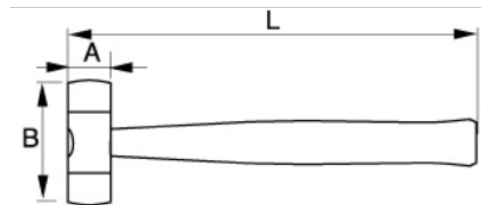

3625W-44
Martelo de nylon

DETALHES DO PRODUTO

- Nylon tip mallet
- Nylon tip spares available (3625-WL-xx)
- Wooden handle spares available (3625-WLH-xx)
-

Follow the Fish!

ATRIBUTOS DO PRODUTO

Produto	A	B	L	
3625W-44	44 mm	120 mm	360 mm	1050 g