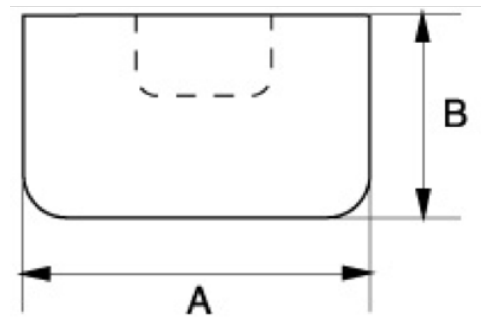

3625W-44
Martelo de nylon

DETALHES DO PRODUTO

- Nylon tip mallet
- Nylon tip spares available (3625-WL-xx)
- Wooden handle spares available (3625-WLH-xx)
-

Follow the Fish!

ATRIBUTOS DO PRODUTO

Produto	A	B	L	
3625W-44	44 mm	120 mm	360 mm	1050 g