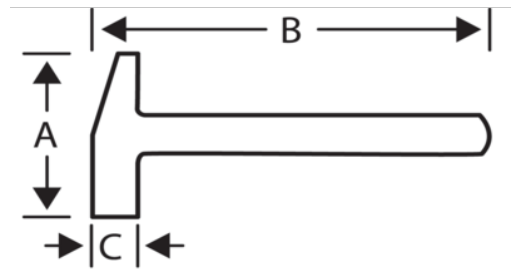

**494-600**  
**Machado**

DETALHES DO PRODUTO

- Plasterer's hatchet with anti-slip striking face and nail puller
- Tubular steel shaft with comfortable grip
- GS certification

ATRIBUTOS DO PRODUTO

Produto		<b>A</b>	<b>B</b>	<b>C</b>	
<b>494-600</b>	600 g	179 mm	320 mm	69 mm	830 g