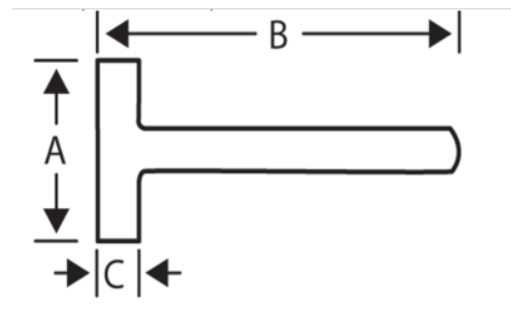

484-1500
Marreta

DETALHES DO PRODUTO

- Club hammer with convex (domed) striking faces
- Handle of first class genuine hickory, straight grained, without knots
- DIN 6475, GS certification

ATRIBUTOS DO PRODUTO

Produto		A	B	C	 g
484-1500	1500 g	110 mm	280 mm	44 mm	1610 g

Follow the Fish!