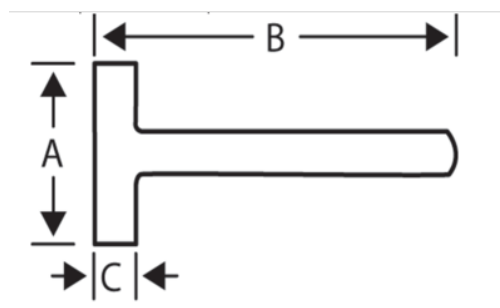

484-1250
Marreta

DETALHES DO PRODUTO

- Club hammer with convex (domed) striking faces
- Handle of first class genuine hickory, straight grained, without knots
- DIN 6475, GS certification

ATRIBUTOS DO PRODUTO

Produto		A	B	C	
484-1250	1250 g	99 mm	260 mm	42 mm	1380 g

Follow the Fish!