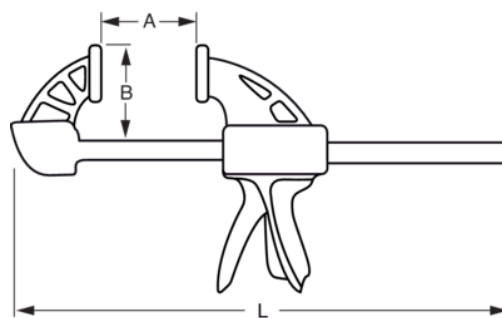

## QCB-1250 Grampo Aperto Rápido

### DETALHES DO PRODUTO

- Uma gama mais vasta até 1250mm de comprimento Grampo QCB tem uma força de 200kgs Almofadas substituíveis, com dois compostos diferentes, como almofadas Standard equipados com tamanho médio Mecanismo de gatilho de velocidade variável que aumenta a potência que a cabeça faz em contacto com a peça Também pode ser usado como um afastador

### ATRIBUTOS DO PRODUTO

Produto		<b>A</b>	<b>B</b>	
<b>QCB-1250</b>	1556 mm	1250 mm	95 mm	1850 g

Follow the Fish!