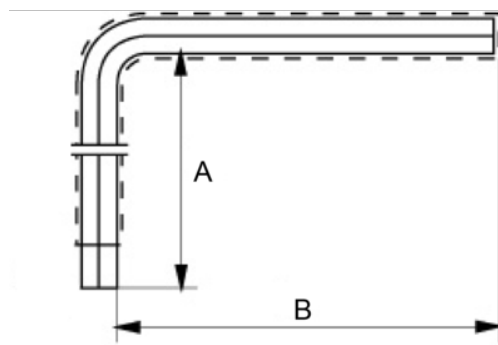

### DETALHES DO PRODUTO

- Chave sextavada isolada
- Para trabalhar com equipamento com passagem de corrente até 1000 volts
- IEC 60900
- Liga de aço de alto desempenho
- Revestimento de isolamento com 3 camadas de cores

### ATRIBUTOS DO PRODUTO

Produto		<b>a</b>	<b>b</b>	
<b>1999MV-10</b>	10 mm	115 mm	110 mm	210 g

Follow the Fish!