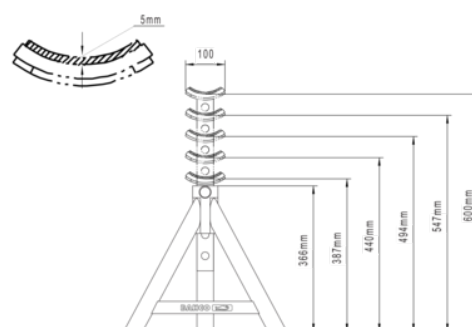

BH3HD8000 Cavelete para veiculos pesados

DETALHES DO PRODUTO

- Sistema de fecho com pino de segurança (exceto BH3HD1200, que é equipado com um sistema de botão, garantindo um ajuste preciso da altura)
- Vendido individualmente

ATRIBUTOS DO PRODUTO

Produto						
BH3HD8000	8000 kg	385 mm	600 mm	470 mm	430 mm	9.4 kg

Follow the Fish!