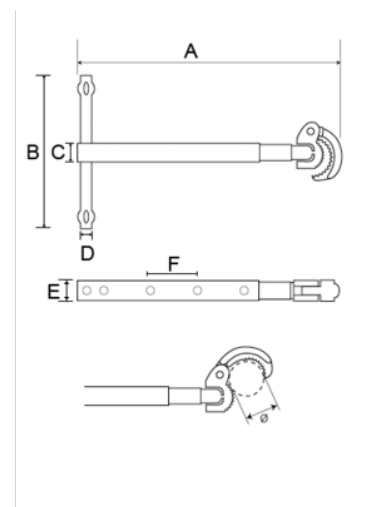

363-32

Chave lavatorio

DETALHES DO PRODUTO

- Para porcas com 10-32 mm de largura
- Chave de lavatório com maxilas acionadas por mola e cabeça flexível para acessibilidade ideal em espaços estreitos
- Chave telescópica com quatro posições

ATRIBUTOS DO PRODUTO

Produto	A	B	C	D	E	F	ø	g
363-32	280 mm	150 mm	19 mm	9.7 mm	19 mm	60 mm	12 mm	800 g

Follow the Fish!