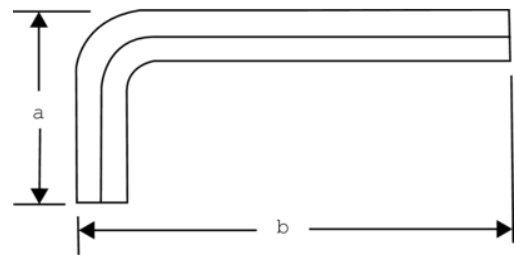

1995LM-4

Chave parafusos offset Hexagonal

DETALHES DO PRODUTO

- Chave de parafusos offset para parafusos sextavados, métrico
- Aço de elevada qualidade, inteiramente endurecido
- acabamento em preto
- Tamanho cunhado na lâmina para fácil identificação
- Braço longo que proporciona maior transmissão de torque e acessibilidade
- ISO 2936

ATRIBUTOS DO PRODUTO

Produto		a	b	
1995LM-4	4.0 mm	29 mm	144 mm	17 g

Follow the Fish!