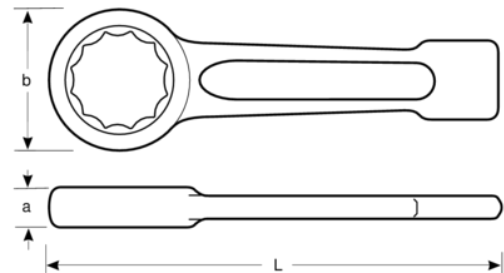

7444SG-Z-3.7/8

Chave Luneta Pancada polegadas

DETALHES DO PRODUTO

- Chave de luneta de impacto em polegadas
- Normas: DIN 7444
- Material: aço especial
- Luneta com perfil de 12 pontos
- Cabo perfilado, curto e robusto, e extremidade de impacto para trabalhos pesados/industriais
- Acabamento: aço cinzento

ATRIBUTOS DO PRODUTO

Produto	L	A	b	
7444SG-Z-3.7/8	420 mm	45 mm	155 mm	6700 g

Follow the Fish!