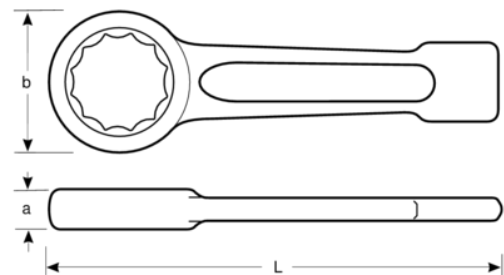

## Chave Luneta Pancada polegadas

### DETALHES DO PRODUTO

- Chave de luneta de impacto em polegadas
- Normas: DIN 7444
- Material: aço especial
- Luneta com perfil de 12 pontos
- Cabo perfilado, curto e robusto, e extremidade de impacto para trabalhos pesados/industriais
- Acabamento: aço cinzento

### ATRIBUTOS DO PRODUTO

Produto	<b>L</b>	<b>A</b>	<b>b</b>	
<b>7444SG-Z-3.3/4</b>	390 mm	40 mm	142 mm	5700 g

Follow the Fish!