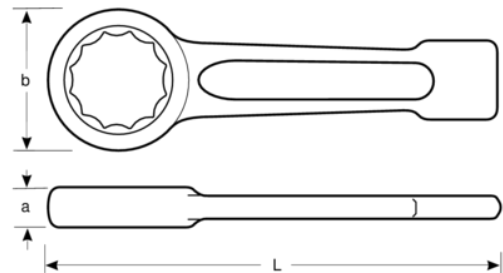

7444SG-Z-2.1/16

Chave Luneta Pancada polegadas

DETALHES DO PRODUTO

- Chave de luneta de impacto em polegadas
- Normas: DIN 7444
- Material: aço especial
- Luneta com perfil de 12 pontos
- Cabo perfilado, curto e robusto, e extremidade de impacto para trabalhos pesados/industriais
- Acabamento: aço cinzento

ATRIBUTOS DO PRODUTO

Produto	L	A	b	g
7444SG-Z-2.1/16	255 mm	24 mm	80 mm	1250 g

Follow the Fish!