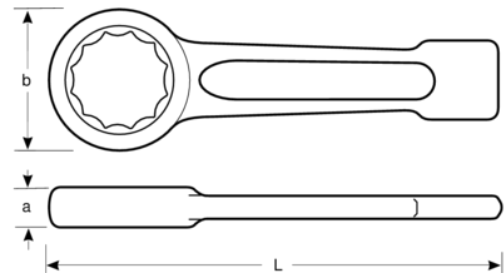

7444SG-Z-1.5/8

Chave Luneta Pancada polegadas

DETALHES DO PRODUTO

- Chave de luneta de impacto em polegadas
- Normas: DIN 7444
- Material: aço especial
- Luneta com perfil de 12 pontos
- Cabo perfilado, curto e robusto, e extremidade de impacto para trabalhos pesados/industriais
- Acabamento: aço cinzento

ATRIBUTOS DO PRODUTO

Produto	L	A	b	g
7444SG-Z-1.5/8	230 mm	20 mm	66 mm	850 g

Follow the Fish!