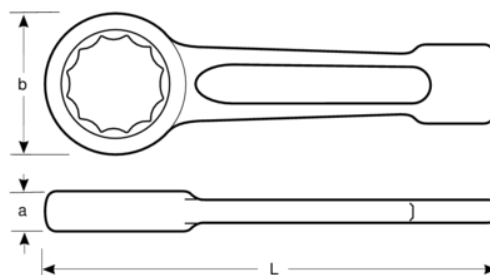

7444SG-Z-1.7/16

Chave Luneta Pancada polegadas

DETALHES DO PRODUTO

- Chave de luneta de impacto em polegadas
- Normas: DIN 7444
- Material: aço especial
- Luneta com perfil de 12 pontos
- Cabo perfilado, curto e robusto, e extremidade de impacto para trabalhos pesados/industriais
- Acabamento: aço cinzento

ATRIBUTOS DO PRODUTO

Produto	L	A	b	 g
7444SG-Z-1.7/16	205 mm	18 mm	58 mm	750 g

Follow the Fish!