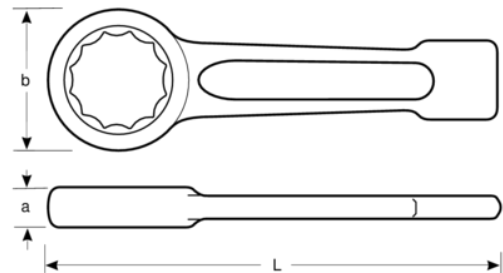

7444SG-Z-1.3/8

Chave Luneta Pancada polegadas

DETALHES DO PRODUTO

- Chave de luneta de impacto em polegadas
- Normas: DIN 7444
- Material: aço especial
- Luneta com perfil de 12 pontos
- Cabo perfilado, curto e robusto, e extremidade de impacto para trabalhos pesados/industriais
- Acabamento: aço cinzento

ATRIBUTOS DO PRODUTO

Produto	L	A	b	g
7444SG-Z-1.3/8	205 mm	18 mm	58 mm	750 g

Follow the Fish!