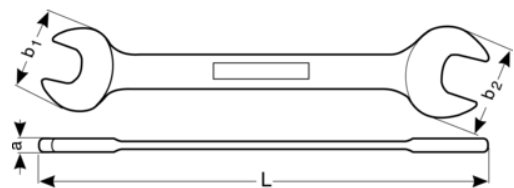

6Z-25/32-13/16

Chave de bocas duplas

DETALHES DO PRODUTO

- Chave de bocas duplas em polegadas
- Normas: ISO 691, ISO 1085, ISO 10102 e ISO 3318
- Material: liga de aço de alto desempenho
- A haste em U proporciona maior conforto
- Ângulo de boca de 15° com cabeça mais fina para melhor acessibilidade
- Marcação de tamanho maior e unidirecional para fácil identificação
- O acabamento micromate cromado fornece uma superfície de elevada qualidade
- Desenho em U patenteado

Follow the Fish!

ATRIBUTOS DO PRODUTO

Produto		L	a	b1	b2	
6Z-25/32-13/16	25/32x13/16 in	225 mm	7.3 mm	42 mm	46 mm	188 g

Follow the Fish!