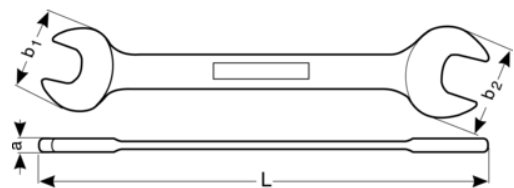

6Z-11/16-3/4

Chave de bocas duplas

DETALHES DO PRODUTO

- Chave de bocas duplas em polegadas
- Normas: ISO 691, ISO 1085, ISO 10102 e ISO 3318
- Material: liga de aço de alto desempenho
- A haste em U proporciona maior conforto
- Ângulo de boca de 15° com cabeça mais fina para melhor acessibilidade
- Marcação de tamanho maior e unidirecional para fácil identificação
- O acabamento micromate cromado fornece uma superfície de elevada qualidade
- Desenho em U patenteado

Follow the Fish!

ATRIBUTOS DO PRODUTO

Produto		L	a	b1	b2	
6Z-11/16-3/4	11/16x3/4 in	222 mm	7.3 mm	37.4 mm	40.5 mm	170 g

Follow the Fish!