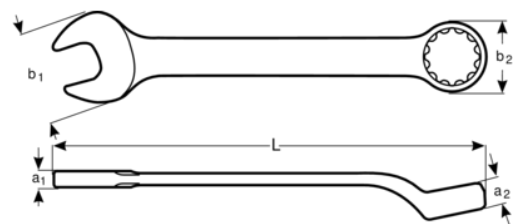

SB1952M-13 Chave mista offset

DETALHES DO PRODUTO

- Chave boca luneta, offset em tamanhos métricos
- Normas: ISO 691, ISO 7738, ISO 3318, ISO 1711-1 e DIN 3113
- Material: liga de aço de alto desempenho
- Ângulo de boca de 15° com cabeça mais fina para melhor acessibilidade
- Perfil de acionamento direto de 12 pontos que aumenta a vida útil de parafusos e porcas
- O ângulo de luneta de 15° para afastamento das articulações e melhor preensão
- O acabamento micromate cromado fornece uma superfície de elevada qualidade
- SB = Embalagem individual num cartão informativo de plástico

Follow the Fish!

ATRIBUTOS DO PRODUTO

Produto		L	a1	a2	b1	b2	
SB1952M-13	13 mm	175 mm	5.4 mm	9.6 mm	30 mm	20 mm	77 g