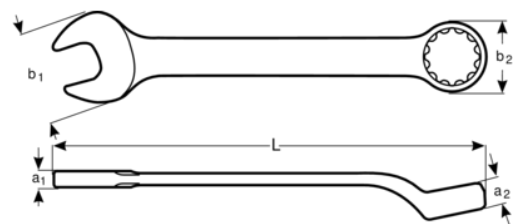

SB1952M-8 Chave mista offset

DETALHES DO PRODUTO

- Chave boca luneta, offset em tamanhos métricos
- Normas: ISO 691, ISO 7738, ISO 3318, ISO 1711-1 e DIN 3113
- Material: liga de aço de alto desempenho
- Ângulo de boca de 15° com cabeça mais fina para melhor acessibilidade
- Perfil de acionamento direto de 12 pontos que aumenta a vida útil de parafusos e porcas
- O ângulo de luneta de 15° para afastamento das articulações e melhor preensão
- O acabamento micromate cromado fornece uma superfície de elevada qualidade
- SB = Embalagem individual num cartão informativo de plástico

Follow the Fish!

ATRIBUTOS DO PRODUTO

Produto		L	a1	a2	b1	b2	
SB1952M-8	8 mm	130 mm	4.2 mm	6.7 mm	20 mm	13.2 mm	29 g

Follow the Fish!