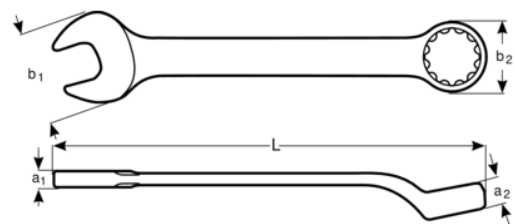

**1952M-65**

**Chave mista offset**

## DETALHES DO PRODUTO

- Chave boca luneta, offset em tamanhos métricos
- Normas: ISO 691, ISO 7738, ISO 3318, ISO 1711-1 e DIN 3113
- Material: liga de aço de alto desempenho
- Ângulo de boca de 15° com cabeça mais fina para melhor acessibilidade
- Perfil de acionamento direto de 12 pontos que aumenta a vida útil de parafusos e porcas
- O ângulo de luneta de 15° para afastamento das articulações e melhor preensão
- O acabamento micromate cromado fornece uma superfície de elevada qualidade
- SB = Embalagem individual num cartão informativo de plástico

## ATRIBUTOS DO PRODUTO

Produto		<b>L</b>	<b>a1</b>	<b>a2</b>	<b>b1</b>	<b>b2</b>	
<b>1952M-65</b>	65 mm	710 mm	22 mm	33 mm	133 mm	98 mm	4500 g

**Follow the Fish!**