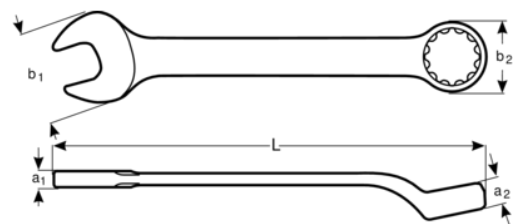

1952M-36 Chave mista offset

DETALHES DO PRODUTO

- Chave boca luneta, offset em tamanhos métricos
- Normas: ISO 691, ISO 7738, ISO 3318, ISO 1711-1 e DIN 3113
- Material: liga de aço de alto desempenho
- Ângulo de boca de 15° com cabeça mais fina para melhor acessibilidade
- Perfil de acionamento direto de 12 pontos que aumenta a vida útil de parafusos e porcas
- O ângulo de luneta de 15° para afastamento das articulações e melhor preensão
- O acabamento micromate cromado fornece uma superfície de elevada qualidade
- SB = Embalagem individual num cartão informativo de plástico

Follow the Fish!

ATRIBUTOS DO PRODUTO

Produto		L	a1	a2	b1	b2	
1952M-36	36 mm	468 mm	12.6 mm	21.2 mm	76 mm	53 mm	1060 g