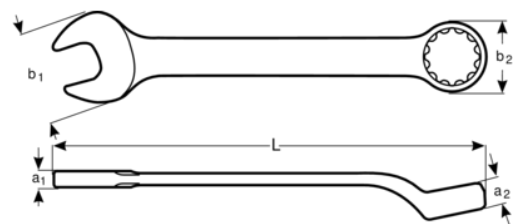

1952M-12 Chave mista offset

DETALHES DO PRODUTO

- Chave boca luneta, offset em tamanhos métricos
- Normas: ISO 691, ISO 7738, ISO 3318, ISO 1711-1 e DIN 3113
- Material: liga de aço de alto desempenho
- Ângulo de boca de 15° com cabeça mais fina para melhor acessibilidade
- Perfil de acionamento direto de 12 pontos que aumenta a vida útil de parafusos e porcas
- O ângulo de luneta de 15° para afastamento das articulações e melhor preensão
- O acabamento micromate cromado fornece uma superfície de elevada qualidade
- SB = Embalagem individual num cartão informativo de plástico

Follow the Fish!

ATRIBUTOS DO PRODUTO

Produto		L	a1	a2	b1	b2	
1952M-12	12 mm	167 mm	5 mm	9 mm	28 mm	18.7 mm	65 g

Follow the Fish!