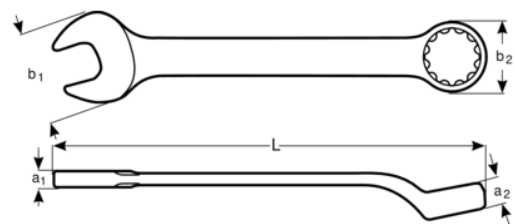

1952M-7

Chave mista offset

DETALHES DO PRODUTO

- Chave boca luneta, offset em tamanhos métricos
- Normas: ISO 691, ISO 7738, ISO 3318, ISO 1711-1 e DIN 3113
- Material: liga de aço de alto desempenho
- Ângulo de boca de 15° com cabeça mais fina para melhor acessibilidade
- Perfil de acionamento direto de 12 pontos que aumenta a vida útil de parafusos e porcas
- O ângulo de luneta de 15° para afastamento das articulações e melhor preensão
- O acabamento micromate cromado fornece uma superfície de elevada qualidade
- SB = Embalagem individual num cartão informativo de plástico

Follow the Fish!

ATRIBUTOS DO PRODUTO

Produto		L	a1	a2	b1	b2	
1952M-7	7 mm	120 mm	4 mm	6.2 mm	18 mm	11.8 mm	20 g

Follow the Fish!