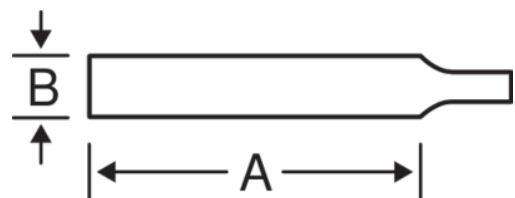

**1-170-04-3-0**  
**Lima triangular**

**DETALHES DO PRODUTO**

- Para desbaste e limagem de ângulos e cantos interiores
- As suas superfícies cônicas tornam-na especialmente adequada para a limagem de superfícies planas
- Forma: triângulo equilátero, afilado em direção à ponta
- Superfícies de picagem dupla
- Tipo de picagem: 1 = Bastardo, 2 = 1/2 murça, 3 = Murça

**ATRIBUTOS DO PRODUTO**

Produto	A	B	 T/cm		 g
<b>1-170-04-3-0</b>	100 mm	7,5 mm	29	3	19 g

**Follow the Fish!**