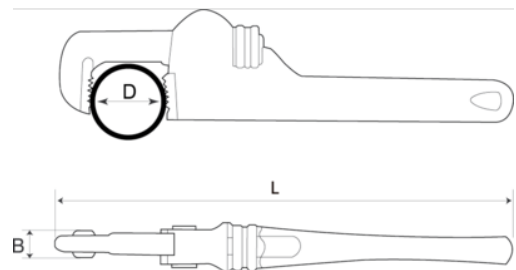

**TAH380-24**

**Chave de tubos de alumínio com  
ligação rápida**

## DETALHES DO PRODUTO

- Ligação rápida à maxila móvel para evitar a queda
- Corpo em liga de alumínio de alta resistência, com tratamento anticorrosão
- Em conformidade com as melhores práticas de DROPS

## ATRIBUTOS DO PRODUTO

Produto	L	L	D	D	B	
<b>TAH380-24</b>	555 mm	24 in	89 mm	3 in	28 mm	2450 g

**Follow the Fish!**