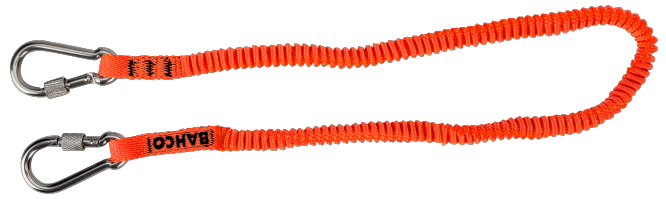

3875-LY5

Cordão para 1 Kg com mosquetões fixos

DETALHES DO PRODUTO

- Peso máx. da ferramenta de 1 kg (1 daN)
- Comprimento de 60 cm em extensão completa
- Testado para carga estática até 244 kg
- Mosquetões fixos não removíveis, com dispositivos de bloqueio
- Cinto de alta resistência e bobina interior autorretrátil que absorvem o choque em conjunto
- Número de seguimento individual
- Sistema de códigos de cor para identificar o cordão certo
- Em conformidade com as melhores práticas de DROPS

ATRIBUTOS DO PRODUTO

Produto	
3875-LY5	80 g

Follow the Fish!