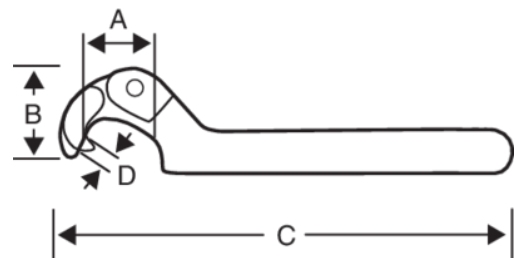

40B-115-165

Chave de gancho para porcas com furos laterais

DETALHES DO PRODUTO

- Chave de pinos ajustável para remover anéis, aros e porcas de fixação
- Material: liga de aço de alto desempenho
- Durante a utilização, certifique-se de que o gancho está corretamente posicionado
- O acabamento micromate cromado fornece uma superfície de elevada qualidade

ATRIBUTOS DO PRODUTO

| Produto | A | B | C | D |  g |
|--------------------|------------|--------|--------|------|---|
| 40B-115-165 | 115-165 mm | 100 mm | 305 mm | 8 mm | 500 g |

Follow the Fish!