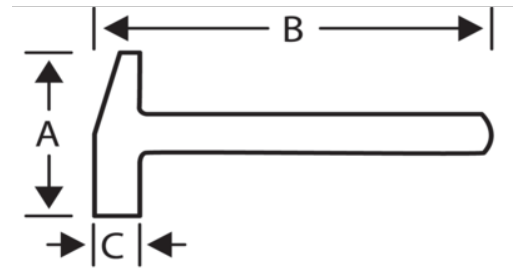

494

Hachette de plâtrier avec manche en acier tubulaire

DÉTAILS SUR LE PRODUIT

- Avec tête anti-dérapante et arrache-clou
- Certification GS
- Manche en acier tubulaire avec prise en main confortable

ATTRIBUTS DU PRODUIT

Produit		A	B	C	
494-600	600 g	179 mm	320 mm	69 mm	830 g

Follow the Fish!