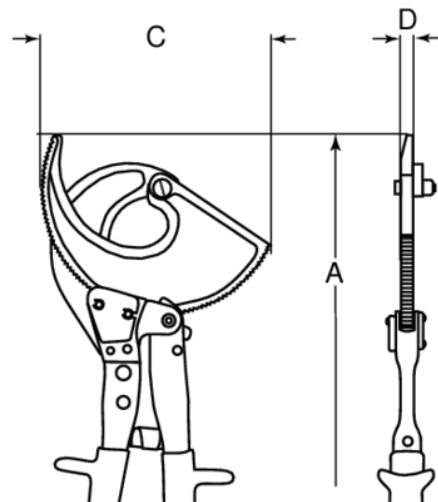

2804-2805

**Coupe-câbles avec poignées gainées
PVC pour câbles en cuivre et en
aluminium**

DÉTAILS SUR LE PRODUIT

- Capacité de coupe : fil de cuivre, câbles de cuivre ou d'aluminium gainés de plastique
- Acier spécial
- Finition chromée, finement polie. Finition phosphatée pour la partie coupante, poignées gainées en PVC rouge
- Coupe-câbles à cliquet avec levier optimal
- Excellente maniabilité. Il est possible de desserrer la coupe dans n'importe quelle position
- Ne convient pas pour les câbles avec âme d'acier ni pour les câbles d'acier blindés
- Câbles multibrins : référence 2804 jusqu'à 240 mm² Cu, référence 2805 jusqu'à 400 mm² Cu

Follow the Fish!

ATTRIBUTS DU PRODUIT

Produit	A	C	D			
2804	250 mm	50 mm	15 mm	16 mm	34 mm	645 g
2805-280	280 mm	77 mm	15 mm	22 mm	52 mm	800 g

Follow the Fish!