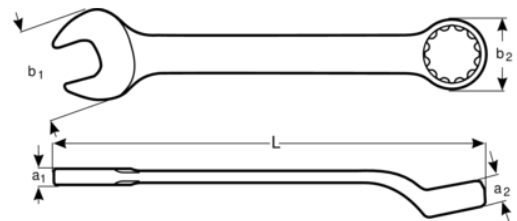

1952M

**Clé mixte contre-coudée métrique
avec finition chromée**

DÉTAILS SUR LE PRODUIT

- Angle ouvert à 15°. Modèle avec tête plus fine pour une meilleure accessibilité
- Angle côté bague 15° pour une meilleure prise en main
- SB : conditionnement détail sur carte plastique
- Profil Dynamic-Drive™ 12 pans pour une plus longue durée de vie des vis et écrous
- Finition chromée micro-mate pour une surface de meilleure qualité
- Alliage d'acier haute performance
- Utilisation ergonomique avec la conception de tige en forme de U brevetée
- Meilleures lisibilité et identification grâce à l'empreinte très claire
- Normes : ISO 691, ISO 7738, ISO 3318, ISO 1711-1 et DIN 3113