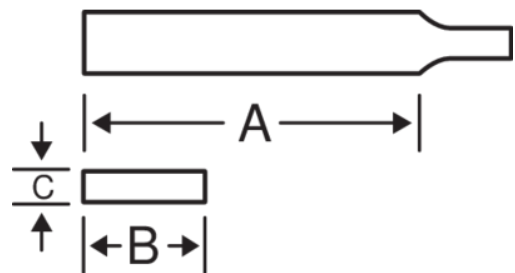

1-210...-0

Limes mi-rondes bâtarde/mi-douce/douce, sans manche

## DÉTAILS SUR LE PRODUIT

- Pour limage de surfaces planes et concaves, ainsi que de grands trous
- Convient pour l'ébavurage
- Forme : Bords et faces effilés vers le bout
- Type de taille : 1 = Bâtarde, 2 = Mi-douce, 3 = Douce
- Taille croisée sur les faces, chants non taillés
- Forme à angles vifs, pour faciliter l'accès aux angles et coins
- Pack Industrie sans manche

## ATTRIBUTS DU PRODUIT

Produit	<b>A</b>	<b>B</b>	<b>C</b>			
<b>1-210-04-1-0</b>	100 mm	10 mm	3 mm	15	1	15 g
<b>1-210-04-2-0</b>	100 mm	10 mm	3 mm	21	2	15 g
<b>1-210-04-3-0</b>	100 mm	10 mm	3 mm	29	3	15 g
<b>1-210-06-1-0</b>	150 mm	16 mm	4,5 mm	12	1	52 g
<b>1-210-06-2-0</b>	150 mm	16 mm	4,5 mm	17	2	52 g
<b>1-210-06-3-0</b>	150 mm	16 mm	4,5 mm	24	3	52 g
<b>1-210-08-1-0</b>	200 mm	20,5 mm	6 mm	10	1	127 g
<b>1-210-08-2-0</b>	200 mm	20,5 mm	6 mm	15	2	127 g
<b>1-210-08-3-0</b>	200 mm	20,5 mm	6 mm	21	3	127 g
<b>1-210-10-1-0</b>	250 mm	25 mm	7 mm	9	1	243 g
<b>1-210-10-2-0</b>	250 mm	25 mm	7 mm	12	2	243 g
<b>1-210-10-3-0</b>	250 mm	25 mm	7 mm	17	3	243 g
<b>1-210-12-1-0</b>	300 mm	30 mm	8,5 mm	7	1	435 g
<b>1-210-12-2-0</b>	300 mm	30 mm	8,5 mm	10	2	435 g
<b>1-210-12-3-0</b>	300 mm	30 mm	8,5 mm	15	3	435 g
<b>1-210-14-1-0</b>	350 mm	36 mm	10 mm	6	1	630 g