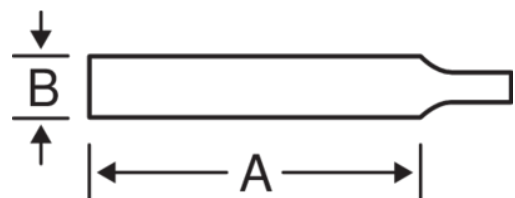

4-187-04-2-0

**Lime d'affûtage angle vif, très mince,
taille mi-douce, sans manche,
100 mm**

DÉTAILS SUR LE PRODUIT

- Pour l'affûtage de tout type de scie à denture universelle fine
- Forme : section triangulaire effilée vers le bout
- Type de coupe : 2 = mi-douce
- Taille simple sur les faces et sur les chants
- Pack Industrie, sans manche

ATTRIBUTS DU PRODUIT

Produit	A	B			
4-187-04-2-0	100 mm	5 mm	26	2	12 g

Follow the Fish!