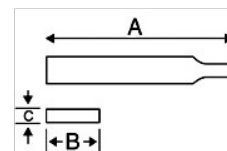

2-300-14-2-0

**Lime aiguille douce, sans manche,
140 mm**

DÉTAILS SUR LE PRODUIT

- Pour limage précis et travaux de polissage
- Utilisées par les graveurs, les mécaniciens de précision, les luthiers, les horlogers et les orfèvres
- Forme : Chants et faces parallèles
- Type de taille : 0 = Bâtarde, 1 = Mi-douce, 2 = Douce, 4 = Extra douce
- Taille croisée sur les faces, taille simple sur les chants
- Conditionnement : 10 pièces par boîte

ATTRIBUTS DU PRODUIT

Produit	A	B	C			
2-300-14-2-0	140 mm	4,8 mm	1,1 mm	38	2	6 g

Follow the Fish!