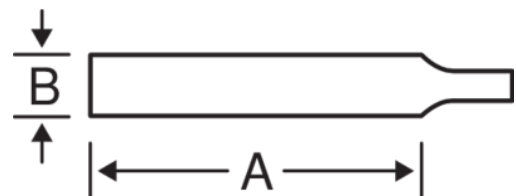

1-230-04-3-0

Lime ronde, sans manche, coupe  
nette, 100 mm

## DÉTAILS SUR LE PRODUIT

- Pour limer des trous, de larges rainures arrondies et des surfaces concaves
- Forme : effilée vers le bout
- Les modèles 4" et 6" sont pointus, le modèle 8" est semi-pointu
- Type de coupe : 1 = bâtarde, 2 = mi-douce, 3 = douce
- Taille croisée
- Pack Industrie, sans manche

## ATTRIBUTS DU PRODUIT

Produit	A	B	 T/cm		 g
1-230-04-3-0	100 mm	4 mm	29	3	9 g

Follow the Fish!