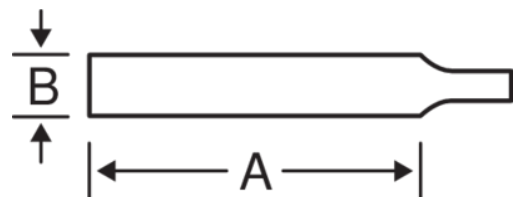

1-170-08-1-2

Lime triangulaire ERGO™, taille
bâtarde, 200 mm

DÉTAILS SUR LE PRODUIT

- Manche développé selon le processus scientifique ERGO™ pour un confort maximum et effort minimum
- Pour l'ébavurage et le limage d'angles et de coins intérieurs
- Forme : triangulaire équilatérale, effilée vers le bout
- Type de coupe : 1 = bâtarde, 2 = mi-douce, 3 = douce
- Taille croisée
- Manche ergonomique bimatière offrant une excellente prise en main
- Forme effilée, idéale pour le limage à plat
- Carte individuelle, avec manche

Follow the Fish!

ATTRIBUTS DU PRODUIT

Produit	A	B			
1-170-08-1-2	200 mm	15.5 mm	10	1	203 g