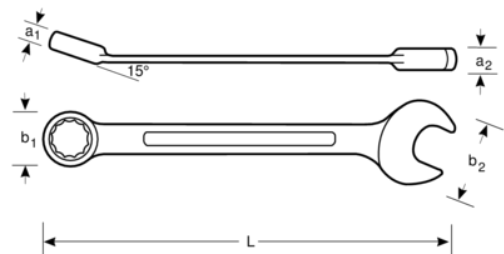

1RZ-7/8

Clé mixte à cliquet 7/8" avec finition chromée, 288 mm

DÉTAILS SUR LE PRODUIT

- Angle ouvert à 15°. Modèle avec tête plus fine pour une meilleure accessibilité
- Angle côté bague 15° pour une meilleure prise en main
- Angle d'action de 5°
- La taille du marquage de la dimension de la clé est plus importante et est gravée dans les 2 sens pour une meilleure lecture et identification lors de l'utilisation
- La taille de la clé est facilement remarquable et se lit dans les 2 sens
- Cliquet dans la bague pour une application de haute productivité
- Profil Dynamic-Drive™ 12 pans pour une plus longue durée de vie des vis et écrous
- Finition chromée micro-mate pour une surface de meilleure qualité
- Alliage d'acier haute performance
- Rotation plus rapide de la fixation depuis l'action du cliquet côté bague
- Utilisation plus facile dans les espaces restreints avec un angle de travail de 5°
- Norme : ISO 1711-1 et DIN 3113

Follow the Fish!

ATTRIBUTS DU PRODUIT

Produit		L	a2	a1	b1	b2	
1RZ-7/8	7/8 in	288 mm	13 mm	9 mm	40 mm	46 mm	330 g

Follow the Fish!